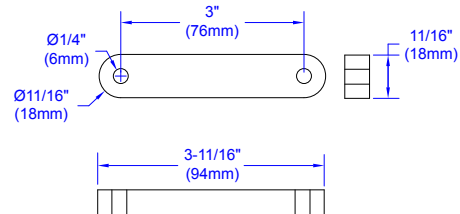

OPTIONS DE MONTAGE: Montage en surface ou encastré

DIMENSIONS: **Aimant pour montage en surface :**  
2-3/4" W x 4-5/8" L x 2-1/2" D  
(70mm x 116mm x 62 mm)

**Aimant pour montage encastré :**  
2-3/4" W x 4-5/8" L x 1-3/4" D  
(70mm x 116mm x 44mm)

**Plaque d'armature :**  
2-9/16" W x 2-9/16" L x 2-7/8" D  
(65mm x 65mm x 74mm)

## DIMENSIONS

Plaque d'armature

Montage en affleurement

Montage en surface

Barre d'extension 3"

Barre d'extension 7"