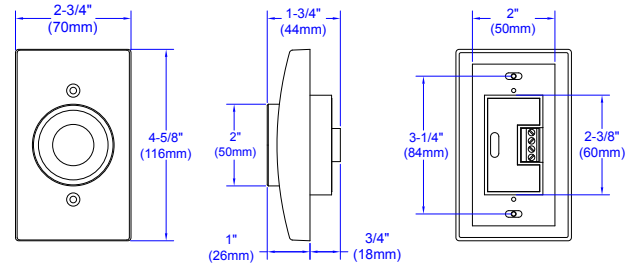

OPTIONS DE MONTAGE: Montage en surface ou encastré

DIMENSIONS: **Aimant pour montage en surface :**  
2-3/4" W x 4-5/8" L x 2-1/2" D  
(70mm x 116mm x 62 mm)

**Aimant pour montage encastré :**  
2-3/4" W x 4-5/8" L x 1-3/4" D  
(70mm x 116mm x 44mm)

**Plaque d'armature :**  
2-9/16" W x 2-9/16" L x 2-7/8" D  
(65mm x 65mm x 74mm)

## DIMENSIONS

Plaque d'armature

Montage en affleurement

Montage en surface

Barre d'extension 3"

Barre d'extension 7"