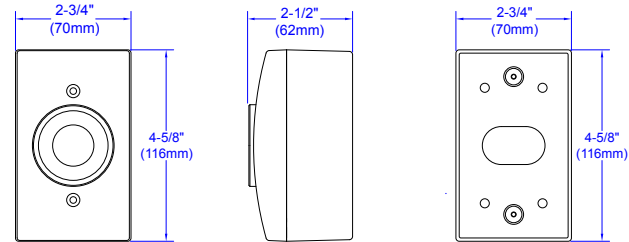

OPTIONS DE MONTAGE: Montage en surface ou encastré

DIMENSIONS: **Aimant pour montage en surface :**  
2-3/4" W x 4-5/8" L x 2-1/2" D  
(70mm x 116mm x 62 mm)

**Aimant pour montage encastré :**  
2-3/4" W x 4-5/8" L x 1-3/4" D  
(70mm x 116mm x 44mm)

**Plaque d'armature :**  
2-9/16" W x 2-9/16" L x 2-7/8" D  
(65mm x 65mm x 74mm)

## DIMENSIONS

Plaque d'armature

Montage en affleurement

Montage en surface

Barre d'extension 3"

Barre d'extension 7"