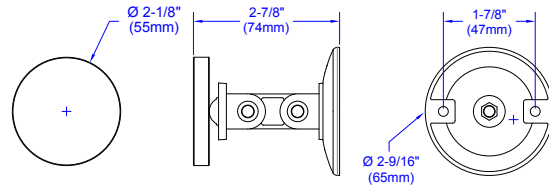

OPTIONS DE MONTAGE: Montage en surface ou encastré

DIMENSIONS: **Aimant pour montage en surface :**  
2-3/4" W x 4-5/8" L x 2-1/2" D  
(70mm x 116mm x 62 mm)

**Aimant pour montage encastré :**  
2-3/4" W x 4-5/8" L x 1-3/4" D  
(70mm x 116mm x 44mm)

**Plaque d'armature :**  
2-9/16" W x 2-9/16" L x 2-7/8" D  
(65mm x 65mm x 74mm)

## DIMENSIONS

Plaque d'armature

Montage en affleurement

Montage en surface

Barre d'extension 3"

Barre d'extension 7"