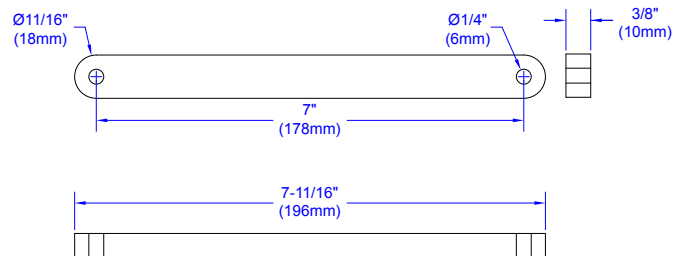

OPTIONS DE MONTAGE: Montage en surface ou encastré

DIMENSIONS: **Aimant pour montage en surface :**  
2-3/4" W x 4-5/8" L x 2-1/2" D  
(70mm x 116mm x 62 mm)

**Aimant pour montage encastré :**  
2-3/4" W x 4-5/8" L x 1-3/4" D  
(70mm x 116mm x 44mm)

**Plaque d'armature :**  
2-9/16" W x 2-9/16" L x 2-7/8" D  
(65mm x 65mm x 74mm)

## DIMENSIONS

Plaque d'armature

Montage en affleurement

Montage en surface

Barre d'extension 3"

Barre d'extension 7"